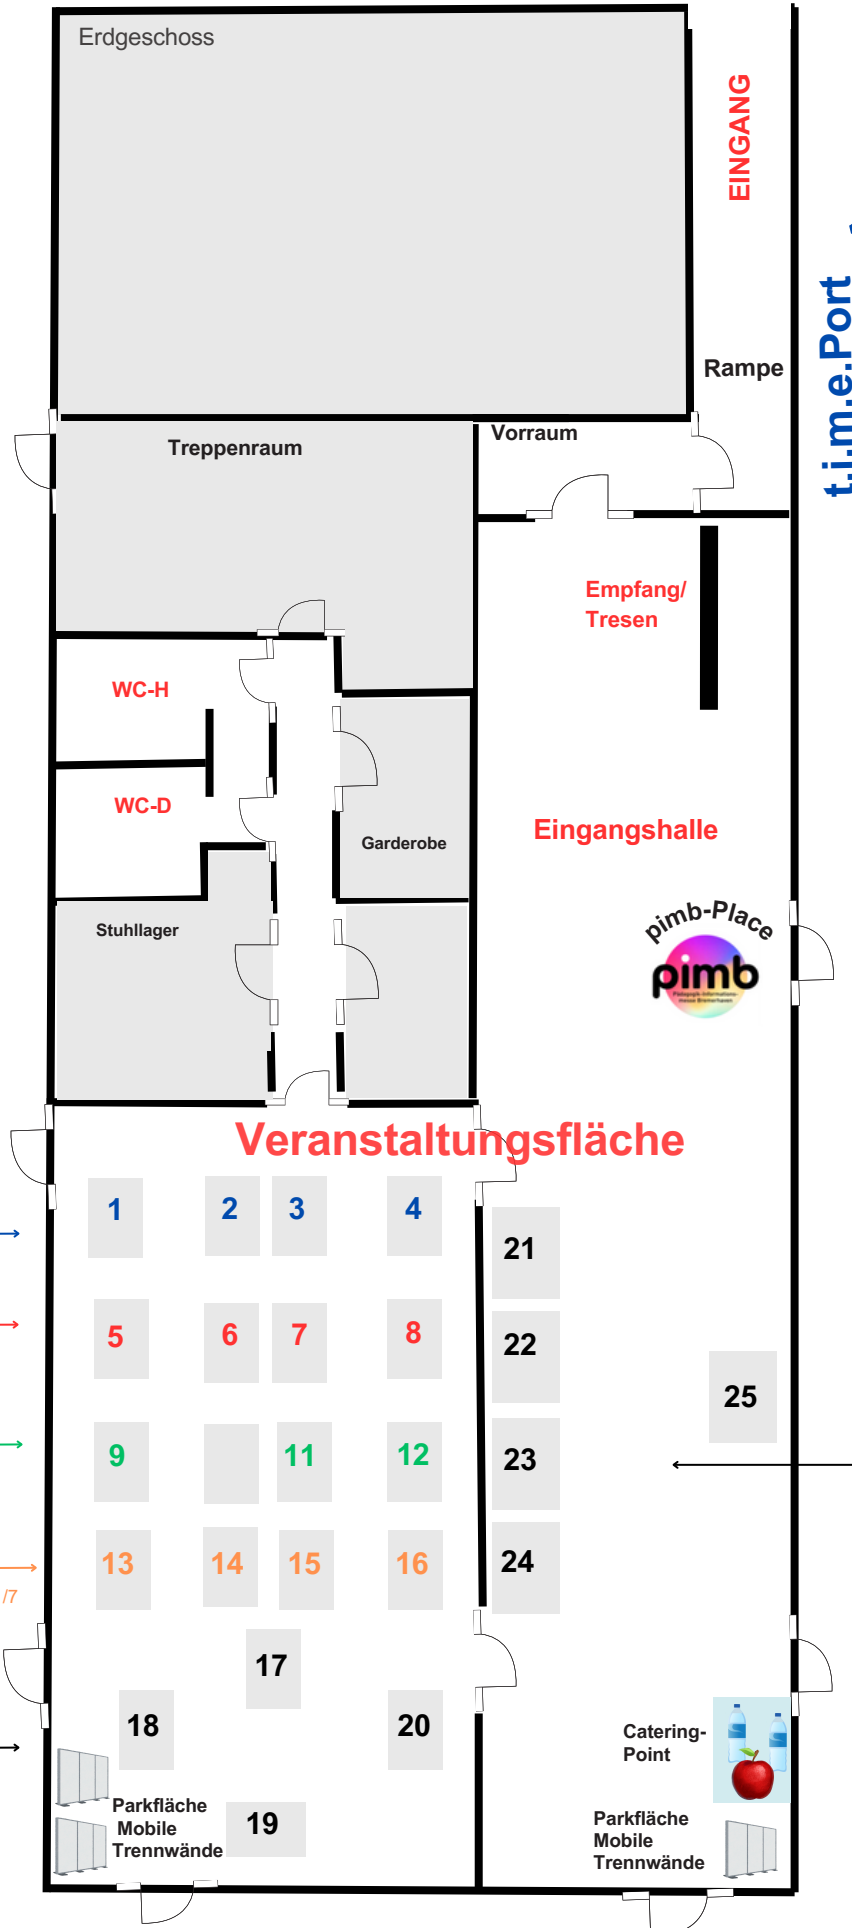

timePort
Barkhausenstraße 2
27568 Bremerhaven

- 1. Amt für Jugend, Familie und Frauen, Vormundschaften/Pflegschaften 51/31
- 2. Helene-Kaisen-Haus
- 3. DRK Wesermünde e.V., Ambulante Jugendhilfe
- 4. AWO Sozialdienste GmbH